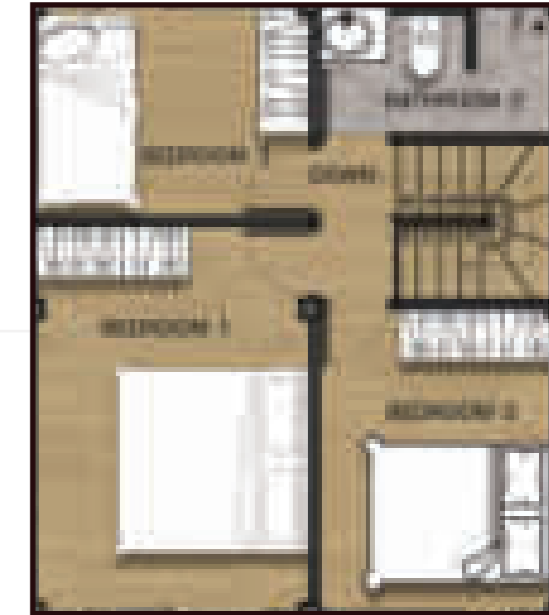

2nd FLOOR PLAN
SCALE NTS

3 ห้องนอน
BEDROOM

2 ห้องน้ำ
BATHROOM

137 พื้นที่ใช้สอย
ตร.ม.

หน้ากว้าง 5 เมตร (หน้าโครงการ)

หน้ากว้าง 5.7 เมตร

หน้ากว้าง 5.7 เมตร (แปลงมุม)