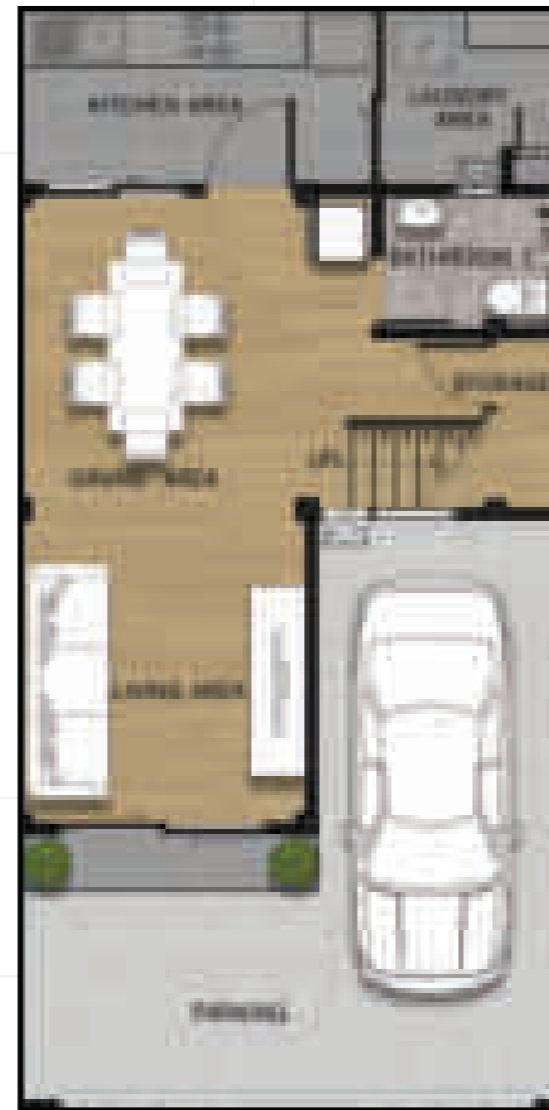

แผนที่โครงการ

TYPE A

1st FLOOR PLAN
SCALE NTS

2nd FLOOR PLAN
SCALE NTS

2 ห้องนอน
BEDROOM

2 ห้องน้ำ
BATHROOM

115 พื้นที่ใช้สอย
ตร.ม.

TYPE B

3 ห้องนอน
BEDROOM

2 ห้องน้ำ
BATHROOM

137 พื้นที่ใช้สอย
ตร.ม.

หน้ากว้าง 5 เมตร (หน้าโครงการ)

หน้ากว้าง 5.7 เมตร

หน้ากว้าง 5.7 เมตร (แปลงมุม)

“ Modern Dramatic European Style ”