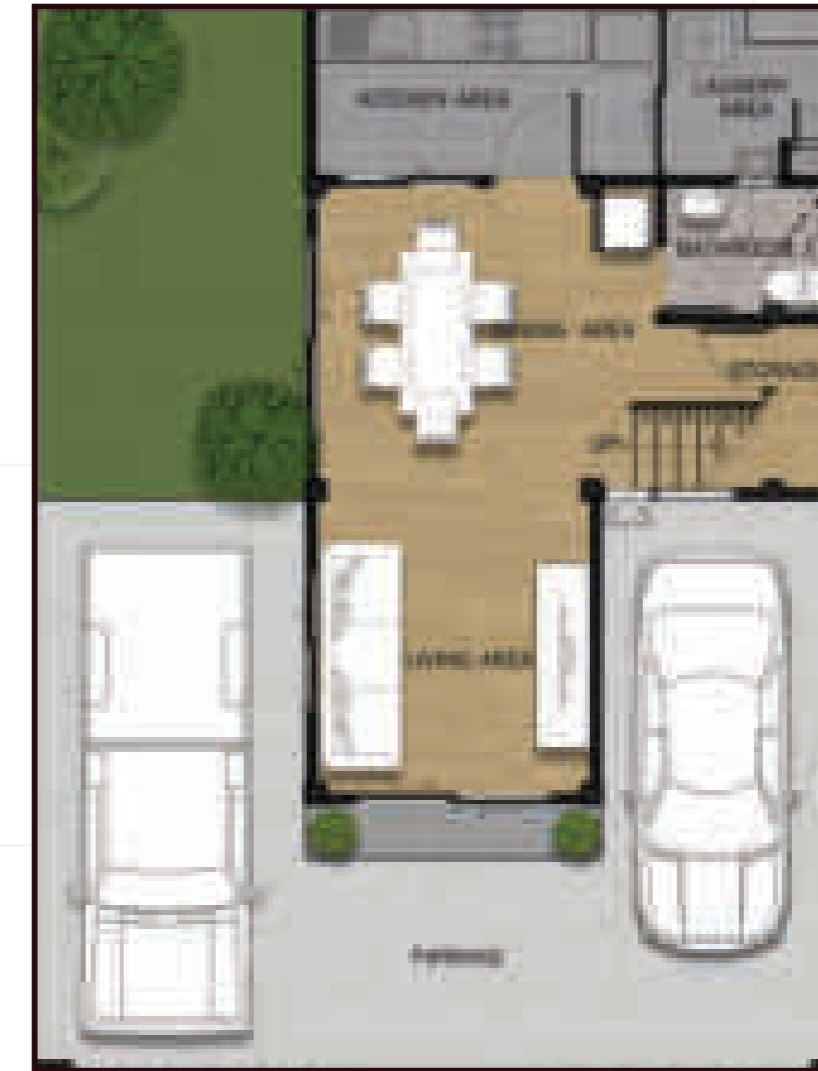

TYPE C

1st FLOOR PLAN
SCALE NTS