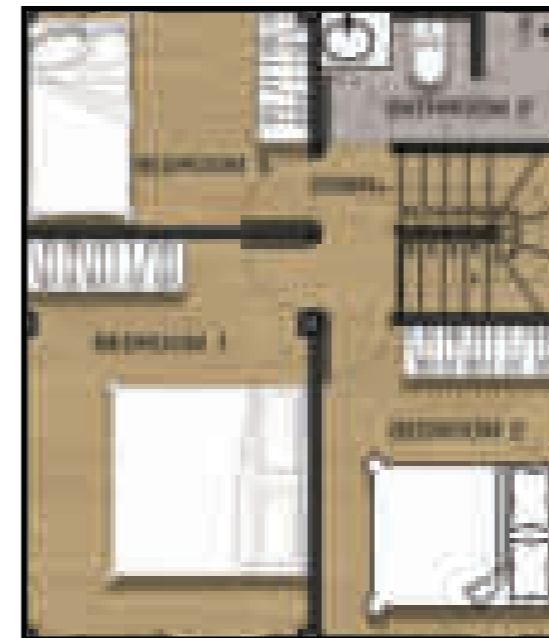

2nd FLOOR PLAN
SCALE NTS

3 ห้องนอน
BEDROOM

2 ห้องน้ำ
BATHROOM

101 พื้นที่ใช้สอย
ตร.ม.